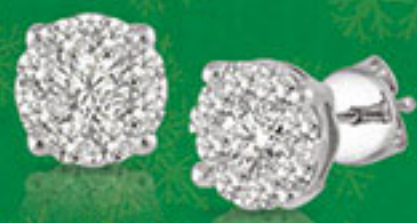

1R-XF18
Ring
1/3 Ct. Lw. **\$1,099**
1/2 Ct. Lw. **\$1,399**

1S-XF18
1 Ct. Lw.
Ring
\$3,499

1T-XF18
7/8 Ct. Lw.
Pendant
\$2,999

1U-XF18
1/3 Ct. Lw.
Ring
\$999

1V-XF18
3/8 Ct. Lw.
Ring
\$1,099

1W-XF18
3/8 Ct. Lw.
Ring
\$1,099

* Denotes 10kt Gold

ASHI

2A-XF18
Necklace
1/2 Ct. t.w. \$1,499
3/4 Ct. t.w. \$1,889
1 Ct. t.w. \$2,499

2G-XF18
Band
1/3 Ct. t.w. \$899
1/2 Ct. t.w. \$1,399

2H-XF18
1/2 Ct. t.w.
Earrings
\$1,399

2N-XF18
Pendant
1/4 Ct. t.w. \$699
1/3 Ct. t.w. \$899
1/2 Ct. t.w. \$1,499

2P-XF18
Ring
1/4 Ct. t.w. \$849
1/3 Ct. t.w. \$1,099
1/2 Ct. t.w. \$1,599

2Q-XF18
Earrings
1/4 Ct. t.w. \$699
1/3 Ct. t.w. \$799
1/2 Ct. t.w. \$1,199

2R-XF18
1/3 Ct. t.w.
Ring
\$1,199

2W-XF18
1/3 Ct. t.w.
Ring
\$999

2X-XF18
1/3 Ct. t.w.
Ring
\$999

2Y-XF18
1/3 Ct. t.w.
Ring
\$999

Lovebright Necklaces

2C-XF18
1/3 Ct. t.w.
Necklace
\$999

2D-XF18
1/3 Ct. t.w.
Necklace
\$999

2E-XF18
1/5 Ct. t.w.
Pendant
\$679

2F-XF18
1/4 Ct. t.w.
Pendant
\$799